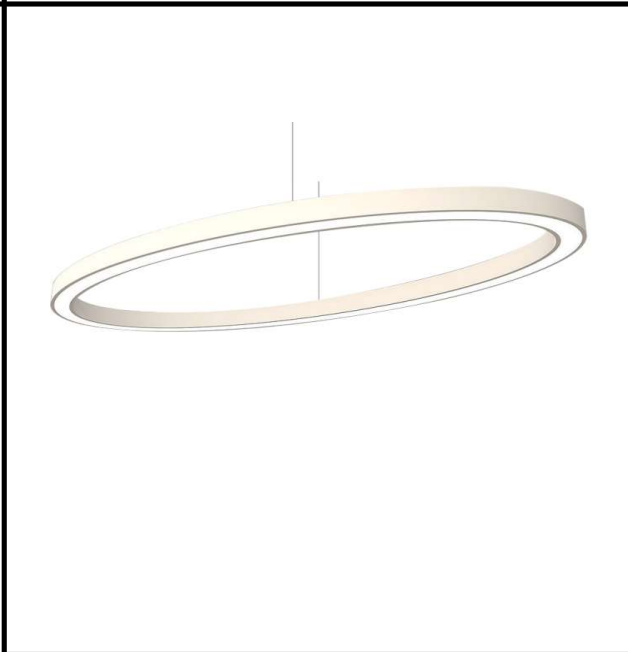

Sovitron Interior Pvt.Ltd.

<b>Model Name</b>	Jetta Ring Oval Pendant /DLARJOVDPD-50
<b>Description</b>	Architectural Light

Technical description	Image
-----------------------	-------

<b>Dimension</b>	Custom dimension H=60/90/95mm
<b>Frame</b>	Aluminium
<b>Color Tempertaure</b>	4000K
<b>Power</b>	50W
<b>Total Luminous Flux</b>	4000 lm
<b>Efficacy</b>	80 lm/W
<b>IP rating</b>	50
<b>Color Rendering</b>	≥80
<b>Mounting</b>	Pendant
<b>Optics</b>	White Opal Diffuser
<b>Dimming</b>	NON-Dimmable
<b>Operating Voltage</b>	220-240 VAC
<b>Standard Lifetime</b>	L70 minimum at 50,000 burning hours